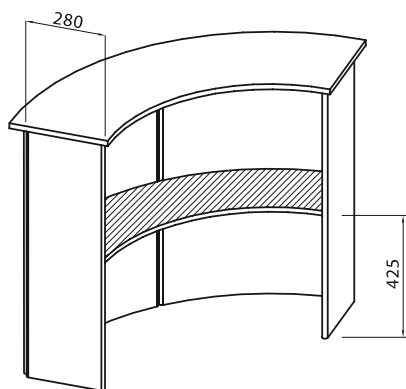

EuroCounter EC6

RUTSCHI

Informazioni tecniche

Altezza: 900 mm

Peso: 12.88 kg

Ingombro con la borsa di trasporto: 1100x900x170 mm
(LxAxP)

Superficie stampabile

Sinistra: 645x840 mm

Destra: 645x840 mm

Formato pannello fronte
2 pz a 645x840 mm