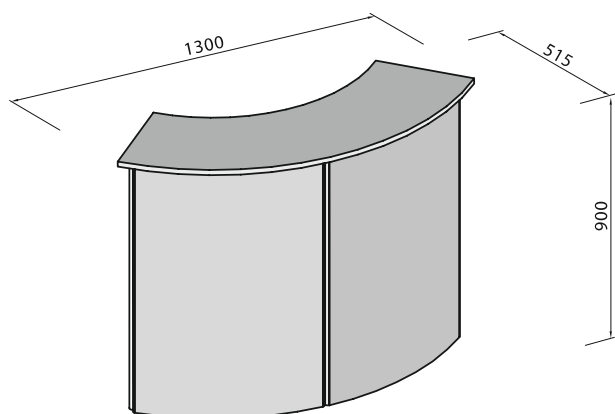

EuroCounter EC6

RUTSCHI

Informazioni tecniche

Altezza: 900 mm

Peso: 12.88 kg

Ingombro con la borsa di trasporto: 1100x900x170 mm
(LxAxP)

Superficie stampabile

Sinistra: 645x840 mm

Destra: 645x840 mm

Formato pannello fronte
2 pz a 645x840 mm